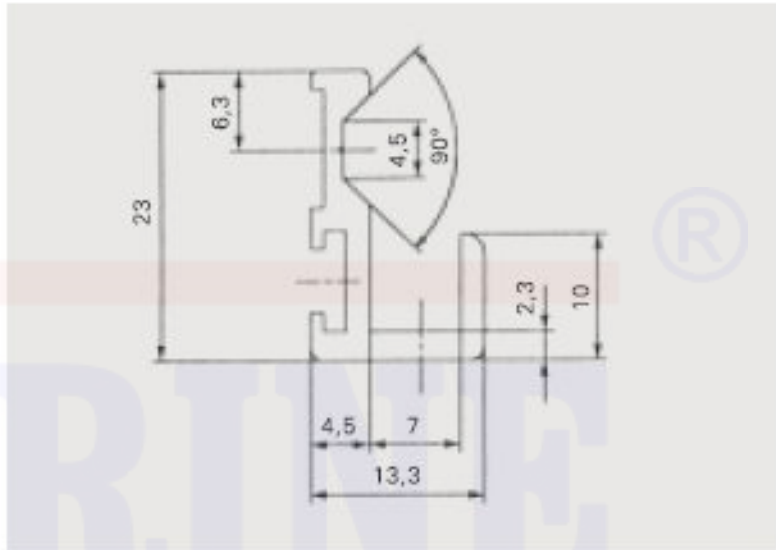

HU/7539/001

**Spiegelprofil**

Aluminium, silberfarben eloxiert

HU/7539/R  
HU/7539/L

**Endkappen für Spiegelprofil**

Ausführung R

Kunststoff matt verchromt

Ausführung L