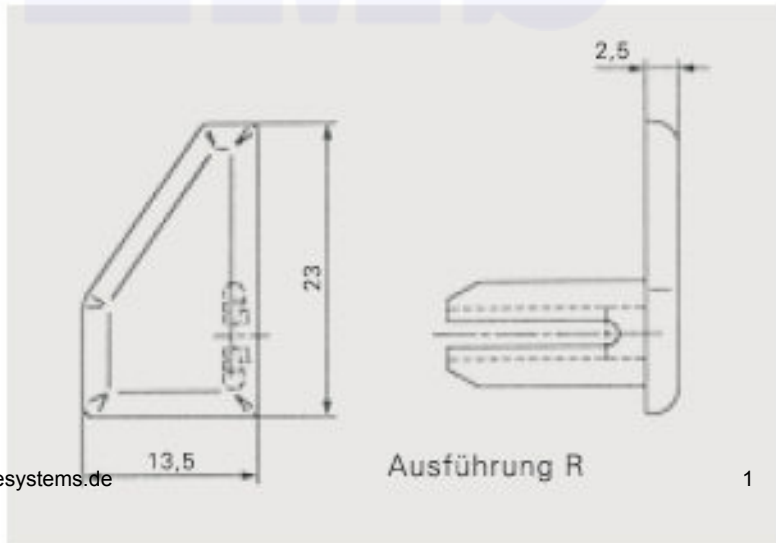

HU/7539/001

**Spiegelprofil**

Aluminium, silberfarben eloxiert

HU/7539/R  
HU/7539/L

**Endkappen für Spiegelprofil**

Ausführung R

Kunststoff matt verchromt

Ausführung L

Kunststoff matt verchromt

Ausführung R