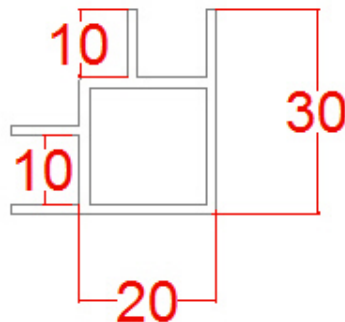

Masse unserer angebotenen Aluminiumprofile:

25x25x1,5mm mit 16mm Nut

Masse unserer angebotenen Aluminiumprofile:

25x25x1,5mm mit 9mm Nut

Masse unserer angebotenen Aluminiumprofile:

25x25x1,5mm mit Steg

Masse unserer angebotenen Aluminiumprofile:

20x20x1,5mm mit 10mm Nut

Masse unserer angebotenen Aluminiumprofile:

25x25x1,5mm mit Steg bündig

25x25x1,5mm mit Nut bündig

Aluminiumprofile

13,5x13,5x1,25mm = 2mm Radius
20x20x1,5mm = 0,5mm Radius
25x25x1,5mm = 2mm Radius
30x30x2mm = 0,5mm Radius