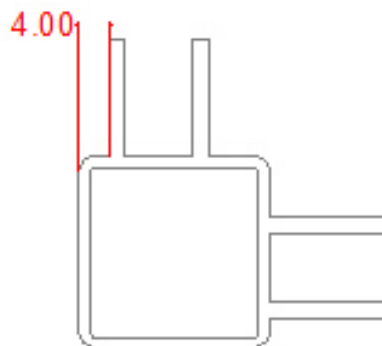

Masse unserer angebotenen Aluminiumprofile:

25x25x1,5mm mit 16mm Nut

Masse unserer angebotenen Aluminiumprofile:

25x25x1,5mm mit 9mm Nut

Masse unserer angebotenen Aluminiumprofile:

25x25x1,5mm mit Steg

Masse unserer angebotenen Aluminiumprofile:

20x20x1,5mm mit 10mm Nut

Masse unserer angebotenen Aluminiumprofile:

25x25x1,5mm mit Steg bündig

25x25x1,5mm mit Nut bündig

Aluminiumprofile

13,5x13,5x1,25mm = 2mm Radius
20x20x1,5mm = 0,5mm Radius
25x25x1,5mm = 2mm Radius
30x30x2mm = 0,5mm Radius