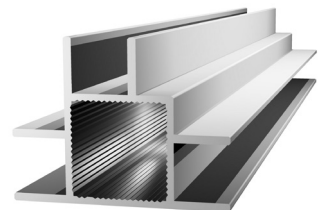

Masse unserer angebotenen Aluminiumprofile:

25x25x1,5mm mit 16mm Nut

Masse unserer angebotenen Aluminiumprofile:

25x25x1,5mm mit 9mm Nut

Masse unserer angebotenen Aluminiumprofile:

25x25x1,5mm mit Steg

Masse unserer angebotenen Aluminiumprofile:

20x20x1,5mm mit 10mm Nut

Masse unserer angebotenen Aluminiumprofile:

25x25x1,5mm mit Steg bündig

25x25x1,5mm mit Nut bündig

Aluminiumprofile

13,5x13,5x1,25mm = 2mm Radius
20x20x1,5mm = 0,5mm Radius
25x25x1,5mm = 2mm Radius
30x30x2mm = 0,5mm Radius