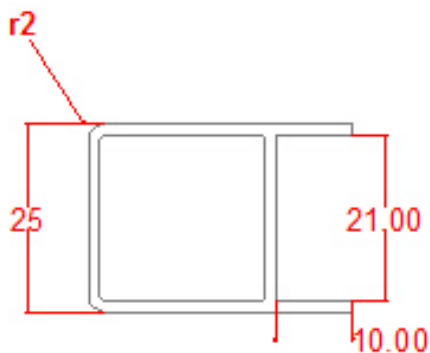

Masse unserer angebotenen Aluminiumprofile:

25x25x1,5mm mit 16mm Nut

Masse unserer angebotenen Aluminiumprofile:

25x25x1,5mm mit 9mm Nut

Masse unserer angebotenen Aluminiumprofile:

25x25x1,5mm mit Steg

Masse unserer angebotenen Aluminiumprofile:

20x20x1,5mm mit 10mm Nut

Masse unserer angebotenen Aluminiumprofile:

25x25x1,5mm mit Steg bündig

25x25x1,5mm mit Nut bündig

Aluminiumprofile

13,5x13,5x1,25mm = 2mm Radius
20x20x1,5mm = 0,5mm Radius
25x25x1,5mm = 2mm Radius
30x30x2mm = 0,5mm Radius