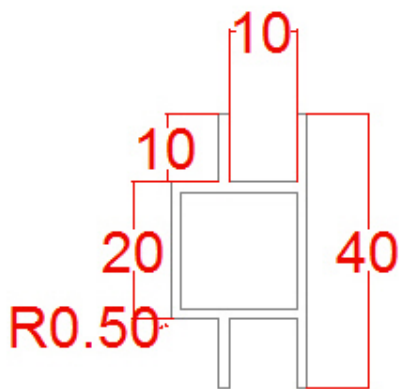

Masse unserer angebotenen Aluminiumprofile:

25x25x1,5mm mit 16mm Nut

Masse unserer angebotenen Aluminiumprofile:

25x25x1,5mm mit 9mm Nut

Masse unserer angebotenen Aluminiumprofile:

25x25x1,5mm mit Steg

Masse unserer angebotenen Aluminiumprofile:

20x20x1,5mm mit 10mm Nut

Masse unserer angebotenen Aluminiumprofile:

25x25x1,5mm mit Steg bündig

25x25x1,5mm mit Nut bündig

Aluminiumprofile

13,5x13,5x1,25mm = 2mm Radius
20x20x1,5mm = 0,5mm Radius
25x25x1,5mm = 2mm Radius
30x30x2mm = 0,5mm Radius