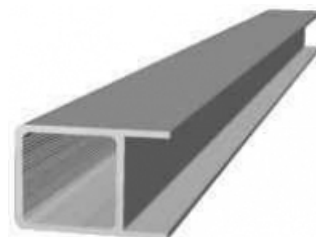

Masse unserer angebotenen Aluminiumprofile:

25x25x1,5mm mit 16mm Nut

Masse unserer angebotenen Aluminiumprofile:

25x25x1,5mm mit 9mm Nut

Masse unserer angebotenen Aluminiumprofile:

25x25x1,5mm mit Steg

Masse unserer angebotenen Aluminiumprofile:

20x20x1,5mm mit 10mm Nut

Masse unserer angebotenen Aluminiumprofile:

25x25x1,5mm mit Steg bündig

25x25x1,5mm mit Nut bündig

Aluminiumprofile

13,5x13,5x1,25mm = 2mm Radius
20x20x1,5mm = 0,5mm Radius
25x25x1,5mm = 2mm Radius
30x30x2mm = 0,5mm Radius