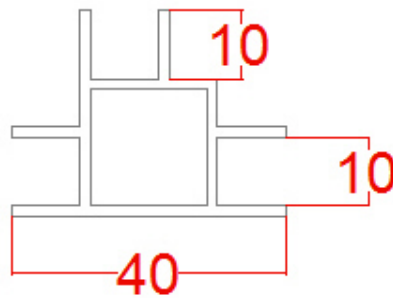

Masse unserer angebotenen Aluminiumprofile:

25x25x1,5mm mit 16mm Nut

Masse unserer angebotenen Aluminiumprofile:

25x25x1,5mm mit 9mm Nut

Masse unserer angebotenen Aluminiumprofile:

25x25x1,5mm mit Steg

Masse unserer angebotenen Aluminiumprofile:

20x20x1,5mm mit 10mm Nut

Masse unserer angebotenen Aluminiumprofile:

25x25x1,5mm mit Steg bündig

25x25x1,5mm mit Nut bündig

Aluminiumprofile

13,5x13,5x1,25mm = 2mm Radius
20x20x1,5mm = 0,5mm Radius
25x25x1,5mm = 2mm Radius
30x30x2mm = 0,5mm Radius