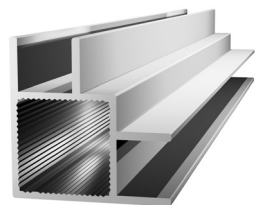

Masse unserer angebotenen Aluminiumprofile:

25x25x1,5mm mit 16mm Nut

Masse unserer angebotenen Aluminiumprofile:

25x25x1,5mm mit 9mm Nut

Masse unserer angebotenen Aluminiumprofile:

25x25x1,5mm mit Steg

Masse unserer angebotenen Aluminiumprofile:

20x20x1,5mm mit 10mm Nut

Masse unserer angebotenen Aluminiumprofile:

25x25x1,5mm mit Steg bündig

25x25x1,5mm mit Nut bündig

Aluminiumprofile

13,5x13,5x1,25mm = 2mm Radius
20x20x1,5mm = 0,5mm Radius
25x25x1,5mm = 2mm Radius
30x30x2mm = 0,5mm Radius