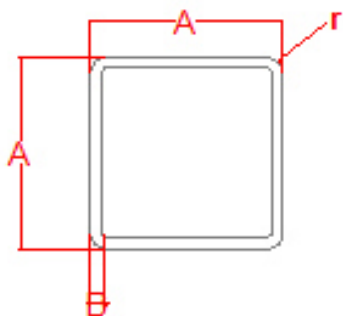

Masse unserer angebotenen Aluminiumprofile:

25x25x1,5mm mit 16mm Nut

Masse unserer angebotenen Aluminiumprofile:

25x25x1,5mm mit 9mm Nut

Masse unserer angebotenen Aluminiumprofile:

25x25x1,5mm mit Steg

Masse unserer angebotenen Aluminiumprofile:

20x20x1,5mm mit 10mm Nut

Masse unserer angebotenen Aluminiumprofile:

25x25x1,5mm mit Steg bündig

25x25x1,5mm mit Nut bündig

Aluminiumprofile

13,5x13,5x1,25mm = 2mm Radius
20x20x1,5mm = 0,5mm Radius
25x25x1,5mm = 2mm Radius
30x30x2mm = 0,5mm Radius