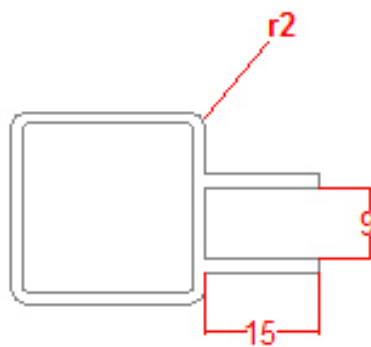

Masse unserer angebotenen Aluminiumprofile:

25x25x1,5mm mit 16mm Nut

Masse unserer angebotenen Aluminiumprofile:

25x25x1,5mm mit 9mm Nut

Masse unserer angebotenen Aluminiumprofile:

25x25x1,5mm mit Steg

Masse unserer angebotenen Aluminiumprofile:

20x20x1,5mm mit 10mm Nut

Masse unserer angebotenen Aluminiumprofile:

25x25x1,5mm mit Steg bündig

25x25x1,5mm mit Nut bündig

Aluminiumprofile

13,5x13,5x1,25mm = 2mm Radius
20x20x1,5mm = 0,5mm Radius
25x25x1,5mm = 2mm Radius
30x30x2mm = 0,5mm Radius