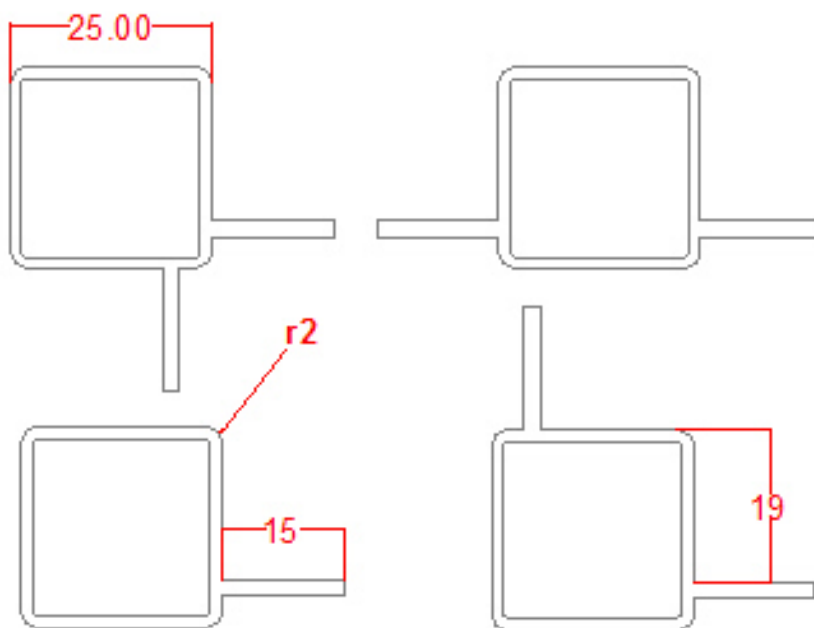

Masse unserer angebotenen Aluminiumprofile:

25x25x1,5mm mit 16mm Nut

Masse unserer angebotenen Aluminiumprofile:

25x25x1,5mm mit 9mm Nut

Masse unserer angebotenen Aluminiumprofile:

25x25x1,5mm mit Steg

Masse unserer angebotenen Aluminiumprofile:

20x20x1,5mm mit 10mm Nut

Masse unserer angebotenen Aluminiumprofile:

25x25x1,5mm mit Steg bündig

25x25x1,5mm mit Nut bündig

Aluminiumprofile

13,5x13,5x1,25mm = 2mm Radius
20x20x1,5mm = 0,5mm Radius
25x25x1,5mm = 2mm Radius
30x30x2mm = 0,5mm Radius