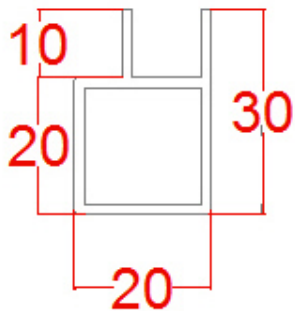

Masse unserer angebotenen Aluminiumprofile:

25x25x1,5mm mit 16mm Nut

Masse unserer angebotenen Aluminiumprofile:

25x25x1,5mm mit 9mm Nut

Masse unserer angebotenen Aluminiumprofile:

25x25x1,5mm mit Steg

Masse unserer angebotenen Aluminiumprofile:

20x20x1,5mm mit 10mm Nut

Masse unserer angebotenen Aluminiumprofile:

25x25x1,5mm mit Steg bündig

25x25x1,5mm mit Nut bündig

Aluminiumprofile

13,5x13,5x1,25mm = 2mm Radius
20x20x1,5mm = 0,5mm Radius
25x25x1,5mm = 2mm Radius
30x30x2mm = 0,5mm Radius