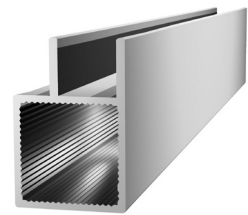

Masse unserer angebotenen Aluminiumprofile:

25x25x1,5mm mit 16mm Nut

Masse unserer angebotenen Aluminiumprofile:

25x25x1,5mm mit 9mm Nut

Masse unserer angebotenen Aluminiumprofile:

25x25x1,5mm mit Steg

Masse unserer angebotenen Aluminiumprofile:

20x20x1,5mm mit 10mm Nut

Masse unserer angebotenen Aluminiumprofile:

25x25x1,5mm mit Steg bündig

25x25x1,5mm mit Nut bündig

Aluminiumprofile

13,5x13,5x1,25mm = 2mm Radius
20x20x1,5mm = 0,5mm Radius
25x25x1,5mm = 2mm Radius
30x30x2mm = 0,5mm Radius