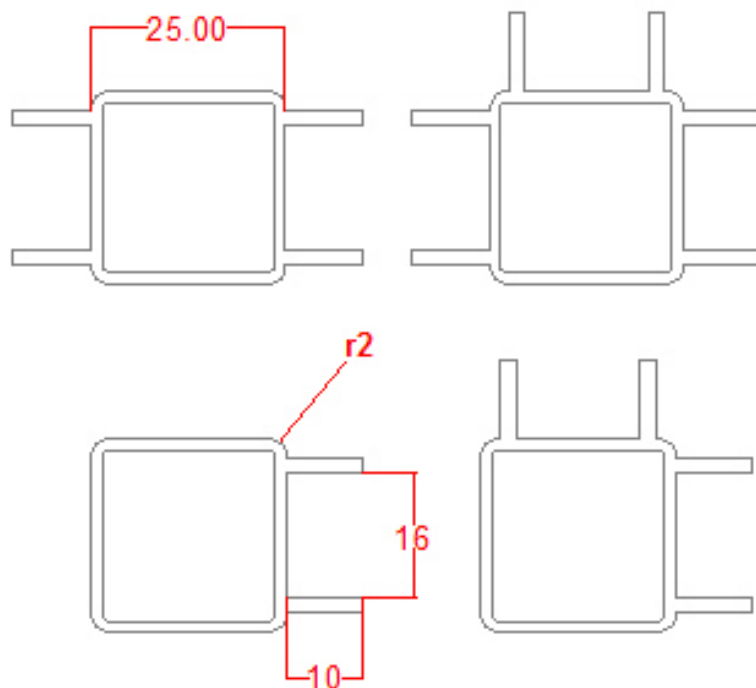

Masse unserer angebotenen Aluminiumprofile:

25x25x1,5mm mit 16mm Nut

Masse unserer angebotenen Aluminiumprofile:

25x25x1,5mm mit 9mm Nut

Masse unserer angebotenen Aluminiumprofile:

25x25x1,5mm mit Steg

Masse unserer angebotenen Aluminiumprofile:

20x20x1,5mm mit 10mm Nut

Masse unserer angebotenen Aluminiumprofile:

25x25x1,5mm mit Steg bündig

25x25x1,5mm mit Nut bündig

Aluminiumprofile

13,5x13,5x1,25mm = 2mm Radius
20x20x1,5mm = 0,5mm Radius
25x25x1,5mm = 2mm Radius
30x30x2mm = 0,5mm Radius