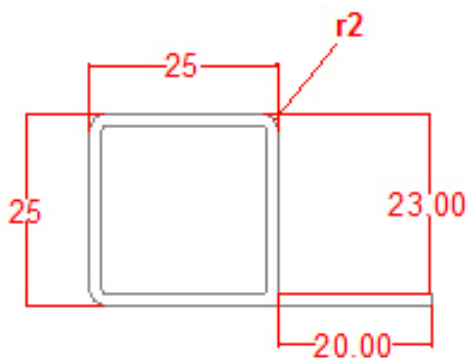

Masse unserer angebotenen Aluminiumprofile:

25x25x1,5mm mit 16mm Nut

Masse unserer angebotenen Aluminiumprofile:

25x25x1,5mm mit 9mm Nut

Masse unserer angebotenen Aluminiumprofile:

25x25x1,5mm mit Steg

Masse unserer angebotenen Aluminiumprofile:

20x20x1,5mm mit 10mm Nut

Masse unserer angebotenen Aluminiumprofile:

25x25x1,5mm mit Steg bündig

25x25x1,5mm mit Nut bündig

Aluminiumprofile

13,5x13,5x1,25mm = 2mm Radius
20x20x1,5mm = 0,5mm Radius
25x25x1,5mm = 2mm Radius
30x30x2mm = 0,5mm Radius