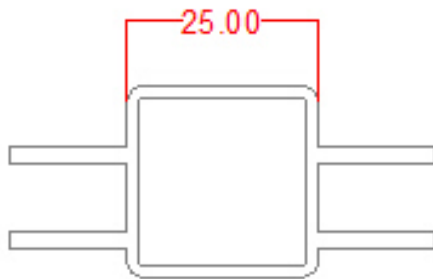

Masse unserer angebotenen Aluminiumprofile:

25x25x1,5mm mit 16mm Nut

Masse unserer angebotenen Aluminiumprofile:

25x25x1,5mm mit 9mm Nut

Masse unserer angebotenen Aluminiumprofile:

25x25x1,5mm mit Steg

Masse unserer angebotenen Aluminiumprofile:

20x20x1,5mm mit 10mm Nut

Masse unserer angebotenen Aluminiumprofile:

25x25x1,5mm mit Steg bündig

25x25x1,5mm mit Nut bündig

Aluminiumprofile

13,5x13,5x1,25mm = 2mm Radius
20x20x1,5mm = 0,5mm Radius
25x25x1,5mm = 2mm Radius
30x30x2mm = 0,5mm Radius